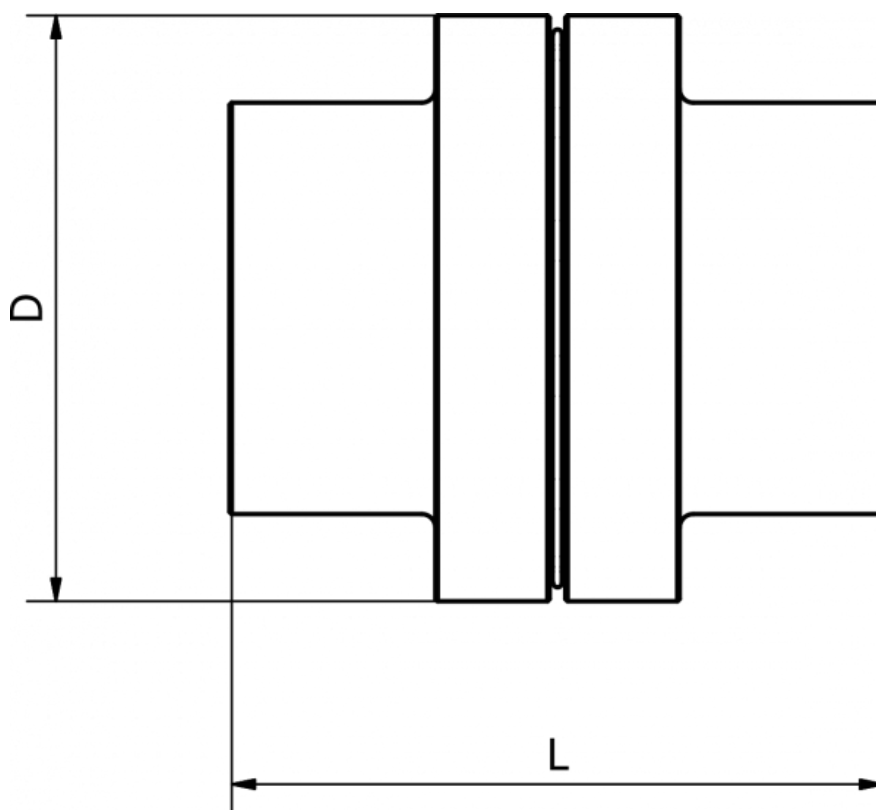

Varenummer: 3341082101  
Beskrivelse: Vulkan Flexomax koblings-halvpart GE 082  
Part 02. Støbejern GG. Uboret

## Mål

D	= 82
Drejningsmoment 82 Pb (Nm)	= 81
L	= 83
Max aksel forsætning, Radial (mm)	= 0.5
Max hastighed	= 8000
Max udboring (mm)	= 38
Størrelse	= 82
Vægt (kg) - komplet kobling	= 2